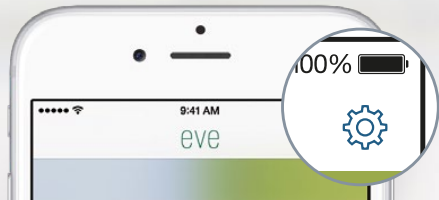

Get Started • Erste Schritte

1. 3 Open the Elgato Eve app and tap Add Accessory. Eve will now guide you through the setup process.

Öffne die Elgato Eve App und tippe auf Zubehör hinzufügen. Eve führt dich nun durch die Einrichtung.

Add Accessory

If you have already set up another accessory, go to the Eve settings to add Eve Thermo to your home.

Wenn du Eve bereits zuvor eingerichtet hast, öffne die Eve-Einstellungen und füge Eve Thermo hinzu.