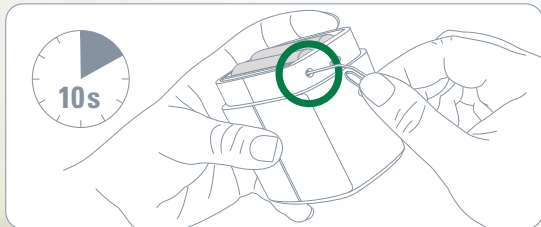

Danfoss RA

Danfoss RAV

Danfoss RAVL

RAV Pin

Please keep your HomeKit Setup Code in a safe place. You need it to securely add Eve to your home, and nobody but you has a copy.

Bewahre deinen HomeKit-Code an einem sicheren Platz auf. Du benötigst ihn, um Eve zu deinem Zuhause hinzuzufügen. Niemand außer dir kennt diesen Code.