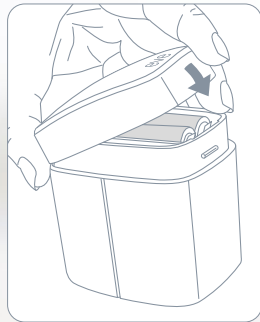

## Get Started • Erste Schritte

- 1 Download the Elgato Eve app from the App Store.  
Lade die Elgato Eve App aus dem App Store herunter.

🔍 Elgato Eve

## Get Started • Erste Schritte

- ② Insert the included AA batteries before proceeding with the installation.  
Setze die mitgelieferten AA-Batterien ein, bevor du mit der Montage beginnst.