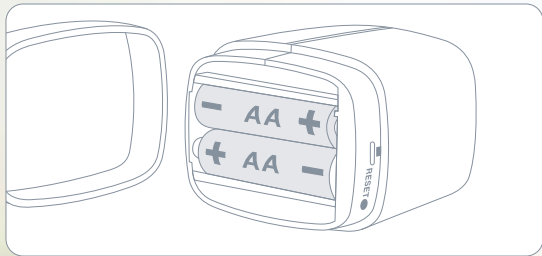

## Get Started • Erste Schritte

- 1 Download the Elgato Eve app from the App Store.  
Lade die Elgato Eve App aus dem App Store herunter.

🔍 Elgato Eve

## Get Started • Erste Schritte

- ② Insert the included AA batteries before proceeding with the installation.  
Setze die mitgelieferten AA-Batterien ein, bevor du mit der Montage beginnst.